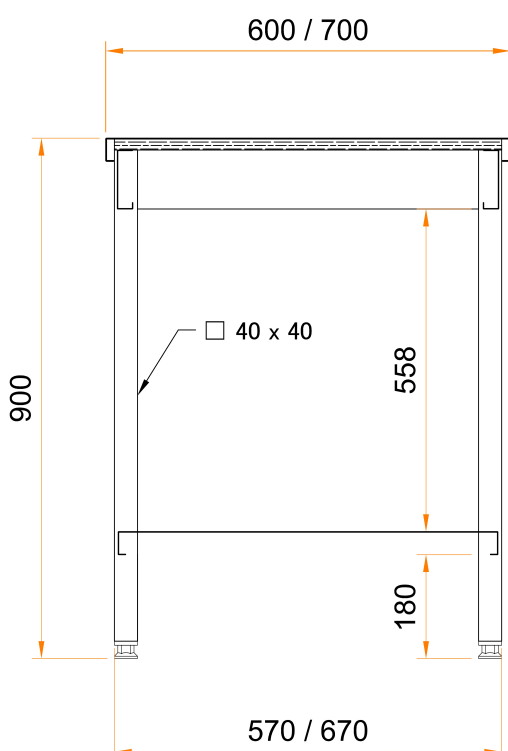

FICHE PRODUIT

TABLE CENTRALE FIXE 10/10^e

TABLE

PIEDS CARRES 40 x 40

Ht 900 mm

- Réalisation inox AISI 304
- Dessus inox doublé mélaminé (omega inox sur demande)
- Ceinture inox de renfort sous plateau H 100 mm
- Piètement inox tube 40 x 40 mm
- 6 pieds à partir de longueur 2100 mm
- Ensemble entièrement soudé
- Equipé de vérins de réglage

Table
sur-mesure

02.51.12.70.01

Batailler-labo.fr

Contact@batailler-labo.fr