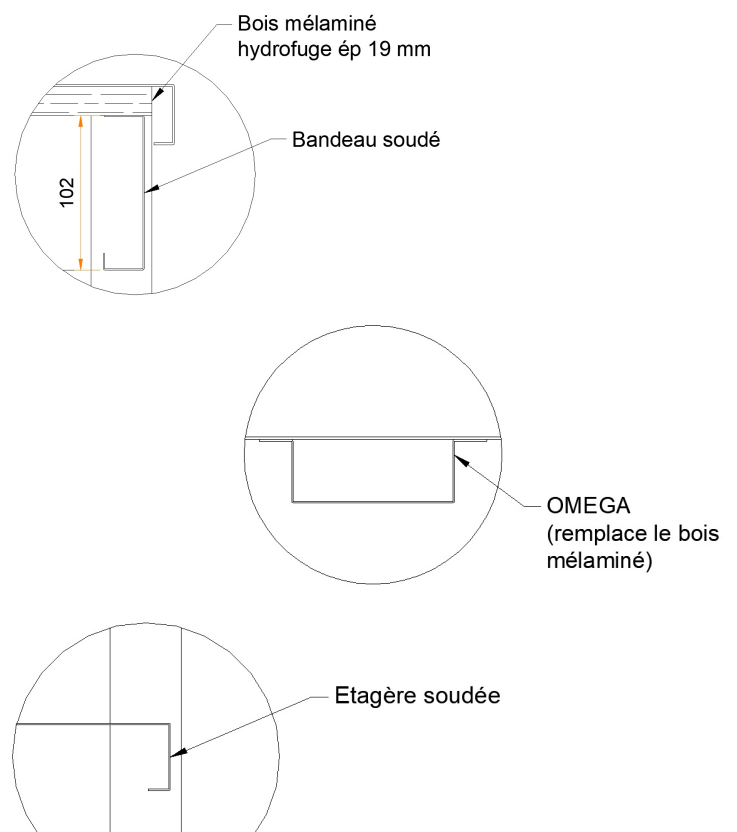

FICHE PRODUIT

TABLE CENTRALE FIXE 10/10^e

TABLE

PIEDS CARRES 40 x 40

Ht 900 mm

- Réalisation inox AISI 304
- Dessus inox doublé mélaminé (omega inox sur demande)
- Ceinture inox de renfort sous plateau H 100 mm
- Piètement inox tube 40 x 40 mm
- 6 pieds à partir de longueur 2100 mm
- Ensemble entièrement soudé
- Equipé de vérins de réglage

Table
sur-mesure

02.51.12.70.01

Batailler-labo.fr

Contact@batailler-labo.fr